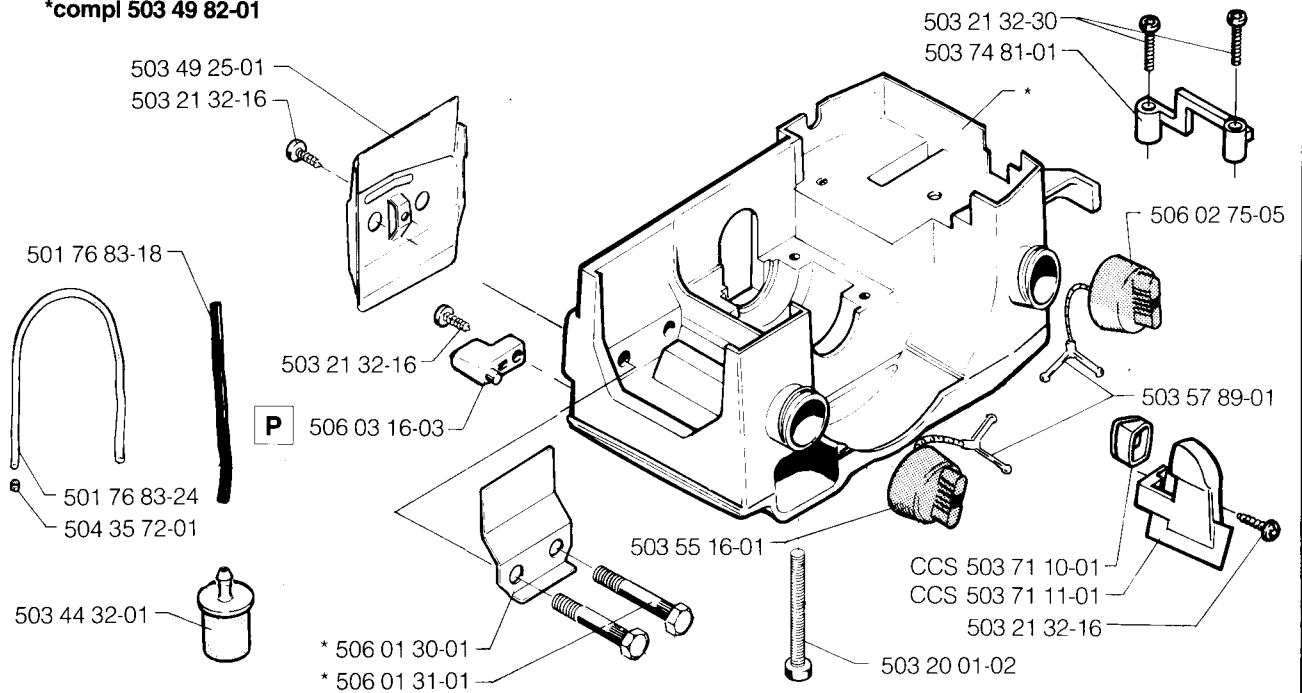

G

*compl 503 49 82-01