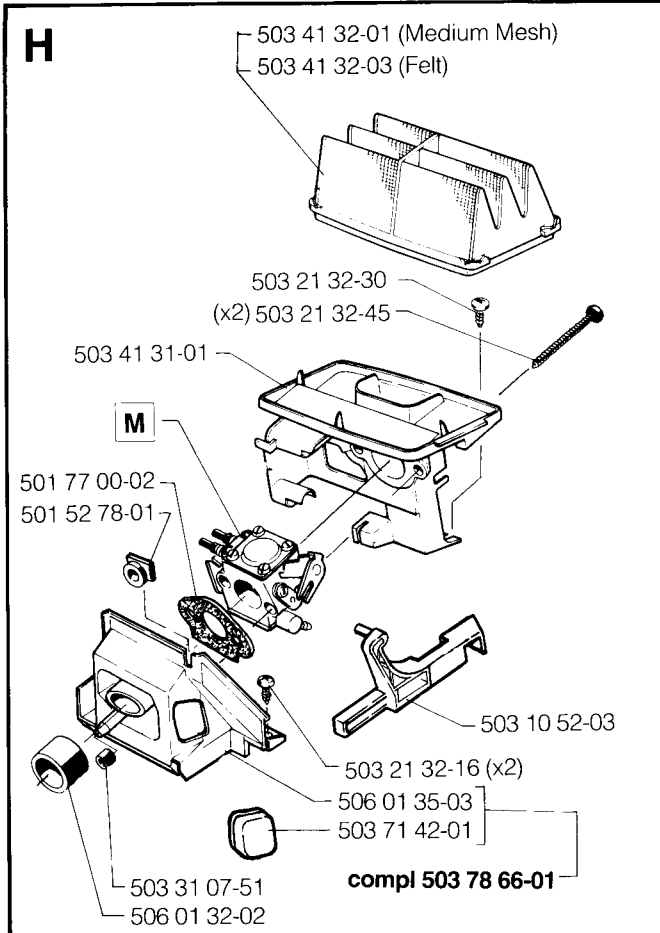

SPAREPARTS

107 26 25-63

C

*compl 506 01 11-08
*compl 506 01 11-09 CCS

**D**

* compl 506 01 06-07 (400/410 CCS ø 40 mm)
* compl 503 44 08-02 (450/460 CCS ø 42 mm)
* compl 503 62 55-02 (490/510 CCS ø 44 mm)

**E**

*compl 503 59 51-01

**F**

*compl 503 57 38-06
**compl 506 05 65-02

**G**

*compl 503 49 82-01

M

*compl 503 28 31-01

ZAMA C1Q-EL1

N

Tillbehör
Accessories
Zubehöre
Accessoires
Acessorios

13"-16" 501 83 44-14
 18"-22" 501 83 44-15

506 01 49-01

501 69 17-01

P

Leveras endast som reservdel
Delivery as spare part only
Nur als Ersatzteil lieferbar
Livrabl seulement comme pièce de rechange
Solo como repuesto

*compl 503 15 98-01

503 21 22-01 (l = 16 mm)
503 21 22-02 (l = 20 mm)

Överdimensionsskruv
Oversize screw
Überdimensions Schraube
Vis à surprofil
Tornillo sobredimensionado

MODELL NUMBER 400/410/450/460/490/510