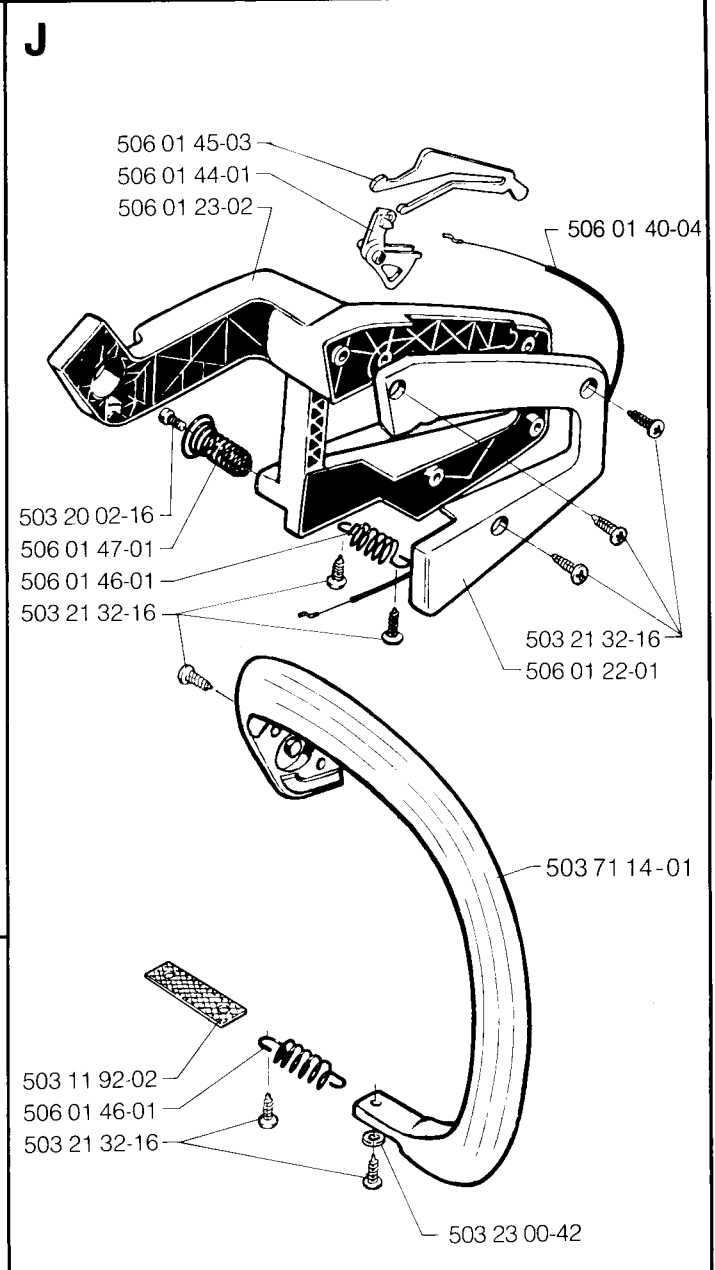

SPAREPARTS

107 26 25-63

C

*compl 506 01 11-08
*compl 506 01 11-09 CCS

**D**

* compl 506 01 06-07 (400/410 CCS ø 40 mm)
* compl 503 44 08-02 (450/460 CCS ø 42 mm)
* compl 503 62 55-02 (490/510 CCS ø 44 mm)

**E**

*compl 503 59 51-01

**F**

*compl 503 57 38-06
**compl 506 05 65-02

**G**

*compl 503 49 82-01

M

*compl 503 28 31-01

ZAMA C1Q-EL1

*compl 503 15 98-01

503 21 22-01 (l = 16 mm)
503 21 22-02 (l = 20 mm)

Överdimensionsskruv
Oversize screw
Überdimensions Schraube
Vis à surprofil
Tornillo sobredimensionado

MODELL NUMBER 400/410/450/460/490/510