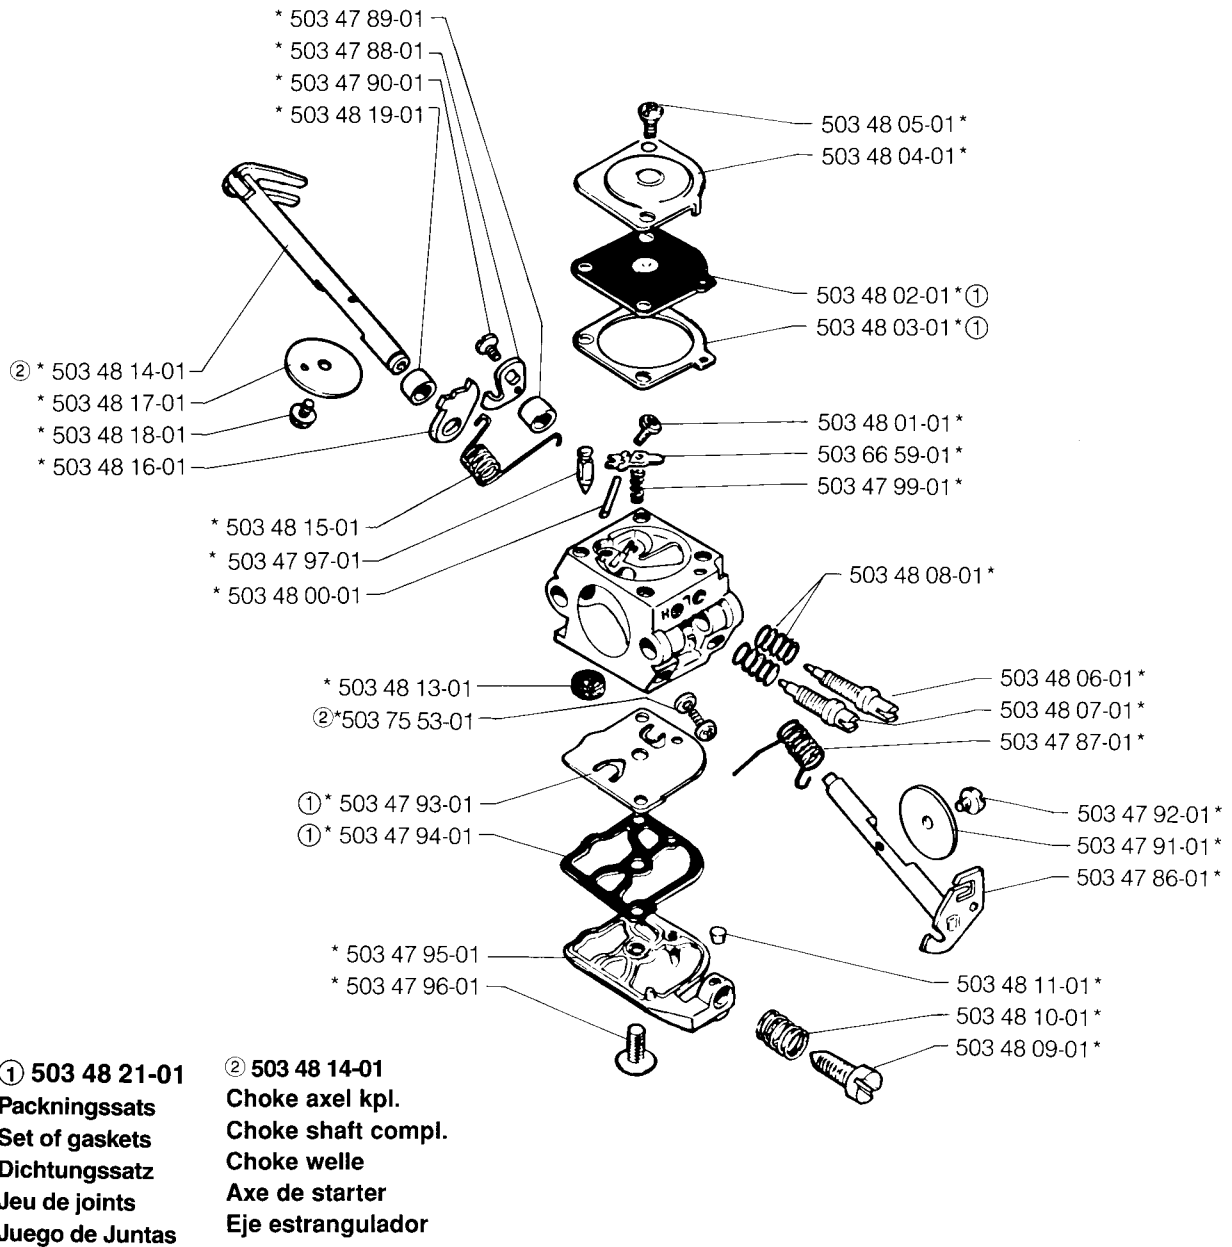

SPAREPARTS

107 26 25-63

C

*compl 506 01 11-08
*compl 506 01 11-09 CCS

**D**

* compl 506 01 06-07 (400/410 CCS ø 40 mm)
* compl 503 44 08-02 (450/460 CCS ø 42 mm)
* compl 503 62 55-02 (490/510 CCS ø 44 mm)

**E**

*compl 503 59 51-01

**F**

*compl 503 57 38-06
**compl 506 05 65-02

**G**

*compl 503 49 82-01

M

*compl 503 28 31-01

ZAMA C1Q-EL1

*compl 503 15 98-01

503 21 22-01 (l = 16 mm)
503 21 22-02 (l = 20 mm)

Överdimensionsskruv
Oversize screw
Überdimensions Schraube
Vis à surprofil
Tornillo sobredimensionado

MODELL NUMBER 400/410/450/460/490/510

N=NY DETALJ
 NEW PART
 NEUES ERSATZTEIL
 NOUVELLE PIECE
 NUEVA PIEZA

MODELL NUMBER 400/410/450/460/490/510