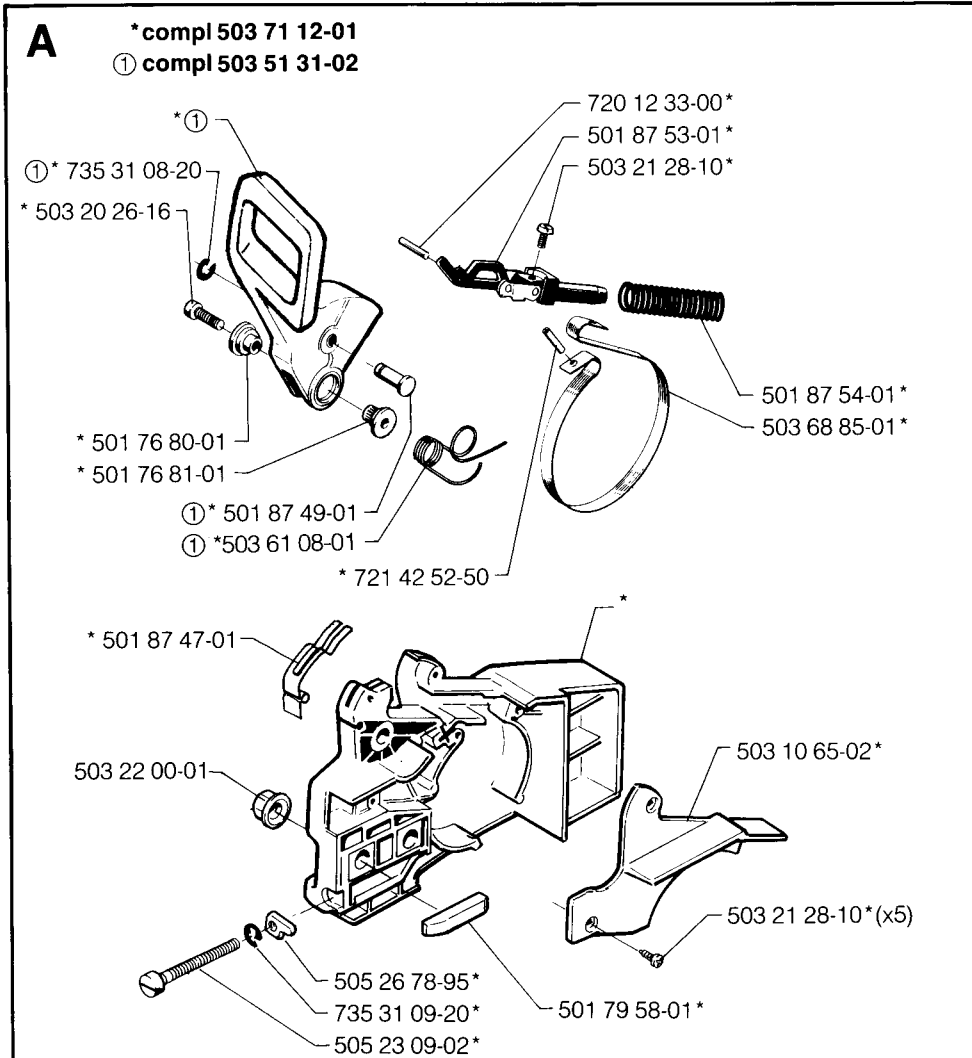

SPAREPARTS

107 26 25-63

C

*compl 506 01 11-08
*compl 506 01 11-09 CCS

**D**

* compl 506 01 06-07 (400/410 CCS ø 40 mm)
* compl 503 44 08-02 (450/460 CCS ø 42 mm)
* compl 503 62 55-02 (490/510 CCS ø 44 mm)

**E**

*compl 503 59 51-01

**F**

*compl 503 57 38-06
**compl 506 05 65-02

**G**

*compl 503 49 82-01

M

*compl 503 28 31-01

ZAMA C1Q-EL1

*compl 503 15 98-01

503 21 22-01 (l = 16 mm)
503 21 22-02 (l = 20 mm)

Överdimensionsskruv
Oversize screw
Überdimensions Schraube
Vis à surprofil
Tornillo sobredimensionado

MODELL NUMBER 400/410/450/460/490/510

N=NY DETALJ
 NEW PART
 NEUES ERSATZTEIL
 NOUVELLE PIECE
 NUEVA PIEZA

MODELL NUMBER 400/410/450/460/490/510