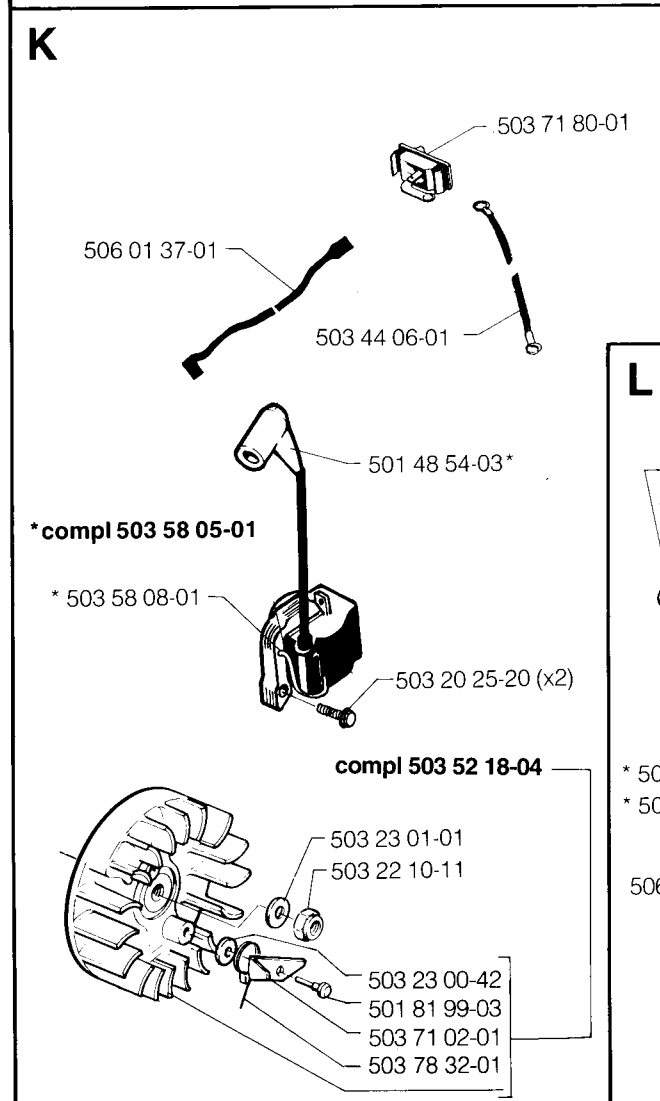

SPAREPARTS

107 26 25-63

C

*compl 506 01 11-08
*compl 506 01 11-09 CCS

**D**

* compl 506 01 06-07 (400/410 CCS ø 40 mm)
* compl 503 44 08-02 (450/460 CCS ø 42 mm)
* compl 503 62 55-02 (490/510 CCS ø 44 mm)

**E**

*compl 503 59 51-01

**F**

*compl 503 57 38-06
**compl 506 05 65-02

**G**

*compl 503 49 82-01

M

*compl 503 28 31-01

ZAMA C1Q-EL1

*compl 503 15 98-01

503 21 22-01 (l = 16 mm)
503 21 22-02 (l = 20 mm)

Överdimensionsskruv
Oversize screw
Überdimensions Schraube
Vis à surprofil
Tornillo sobredimensionado

MODELL NUMBER 400/410/450/460/490/510

N=NY DETALJ
 NEW PART
 NEUES ERSATZTEIL
 NOUVELLE PIECE
 NUEVA PIEZA

MODELL NUMBER 400/410/450/460/490/510