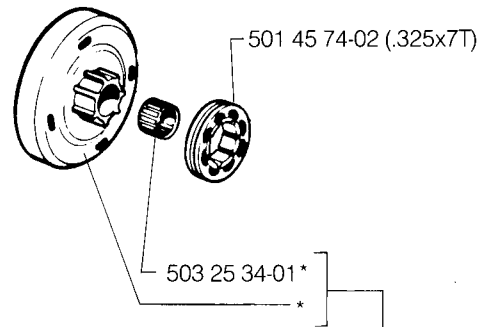

501 45 74-02 (.325x7T)

503 25 34-01*

*compl 503 15 98-01

503 21 22-01 (l = 16 mm)
503 21 22-02 (l = 20 mm)

Överdimensionsskruv
Oversize screw
Überdimensions Schraube
Vis à surprofil
Tornillo sobredimensionado