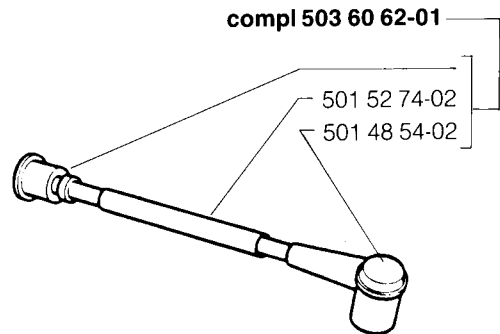

compl 503 60 62-01

501 52 74-02

501 48 54-02

503 52 74-01

506 02 39-02
VEG. OIL