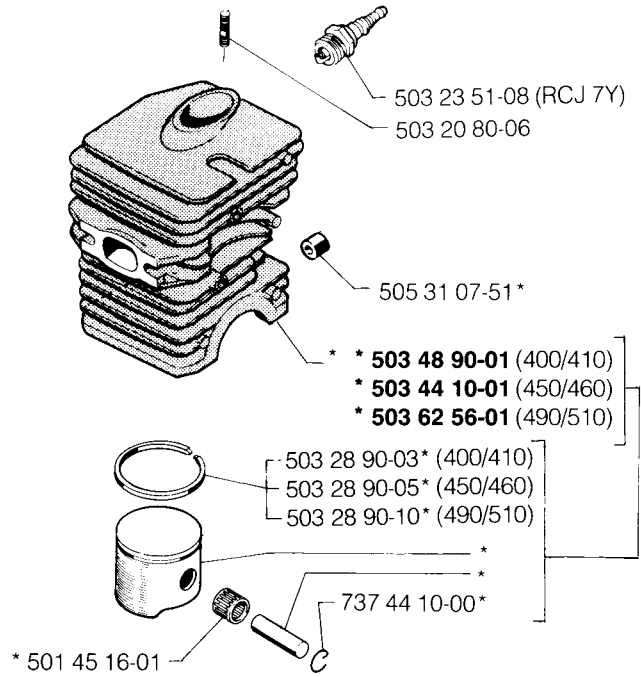

SPAREPARTS

107 26 25-63

C

*compl 506 01 11-08
*compl 506 01 11-09 CCS

**D**

* compl 506 01 06-07 (400/410 CCS ø 40 mm)
* compl 503 44 08-02 (450/460 CCS ø 42 mm)
* compl 503 62 55-02 (490/510 CCS ø 44 mm)

**E**

*compl 503 59 51-01

**F**

*compl 503 57 38-06
**compl 506 05 65-02

**G**

*compl 503 49 82-01

M

*compl 503 28 31-01

ZAMA C1Q-EL1

502 71 27-01

compl 503 60 62-01

501 52 74-02

501 48 54-02

503 52 74-01

506 02 39-02
VEG. OIL

501 45 74-02 (.325x7T)

503 25 34-01*

*compl 503 15 98-01

503 21 22-01 (l = 16 mm)
503 21 22-02 (l = 20 mm)

Överdimensionsskruv
Oversize screw
Überdimensions Schraube
Vis à surprofil
Tornillo sobredimensionado

MODELL NUMBER 400/410/450/460/490/510