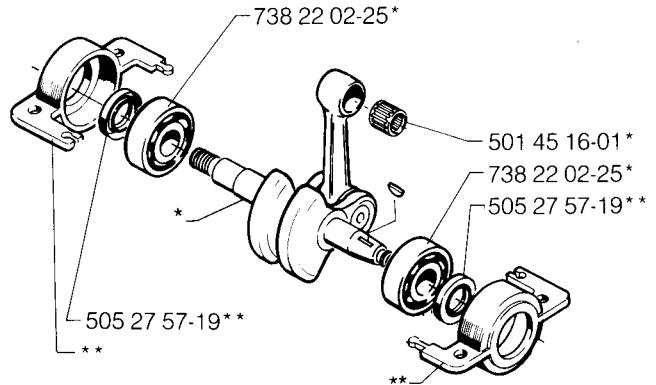

SPAREPARTS

107 26 25-63

C

*compl 506 01 11-08
*compl 506 01 11-09 CCS

**D**

* compl 506 01 06-07 (400/410 CCS ø 40 mm)
* compl 503 44 08-02 (450/460 CCS ø 42 mm)
* compl 503 62 55-02 (490/510 CCS ø 44 mm)

**E**

*compl 503 59 51-01

**F**

*compl 503 57 38-06
**compl 506 05 65-02

**G**

*compl 503 49 82-01

M

*compl 503 28 31-01

ZAMA C1Q-EL1

*compl 503 15 98-01

503 21 22-01 (l = 16 mm)
503 21 22-02 (l = 20 mm)

Överdimensionsskruv
Oversize screw
Überdimensions Schraube
Vis à surprofil
Tornillo sobredimensionado

MODELL NUMBER 400/410/450/460/490/510

N=NY DETALJ
 NEW PART
 NEUES ERSATZTEIL
 NOUVELLE PIECE
 NUEVA PIEZA

MODELL NUMBER 400/410/450/460/490/510