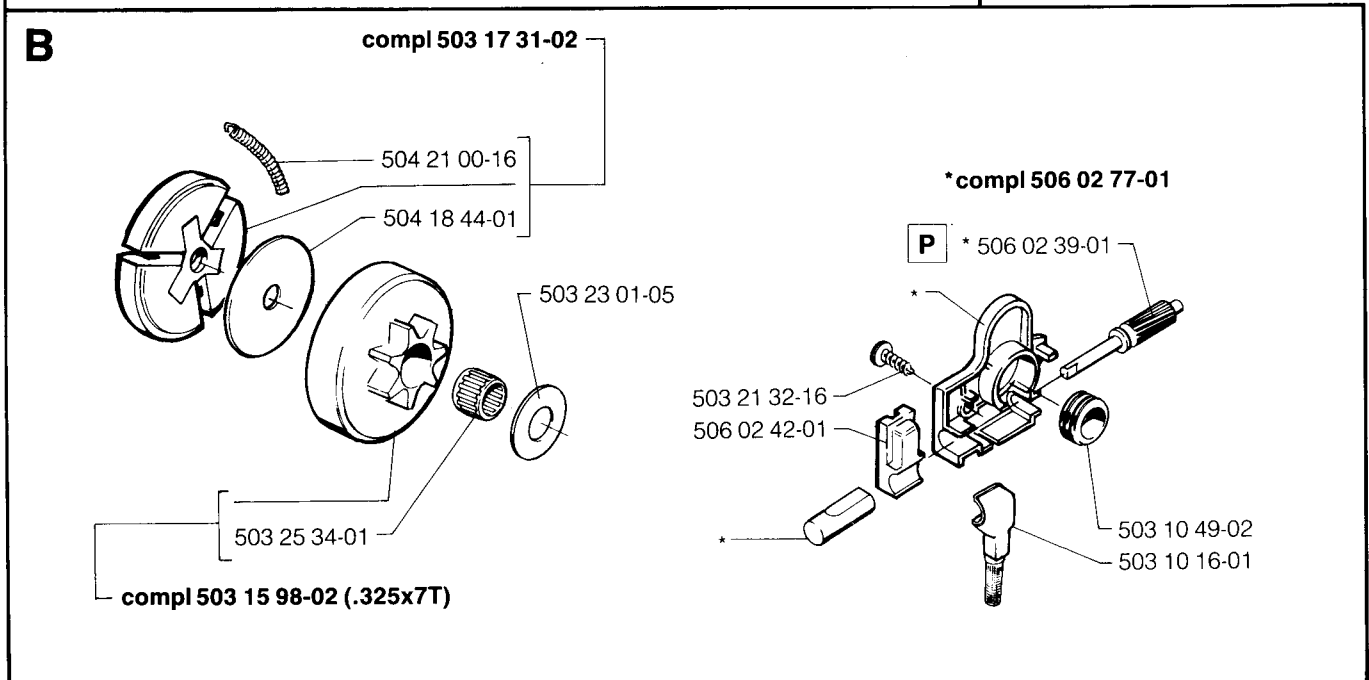

SPAREPARTS

107 26 25-63

C

*compl 506 01 11-08
*compl 506 01 11-09 CCS

**D**

* compl 506 01 06-07 (400/410 CCS ø 40 mm)
* compl 503 44 08-02 (450/460 CCS ø 42 mm)
* compl 503 62 55-02 (490/510 CCS ø 44 mm)

**E**

502 71 27-01

compl 503 60 62-01

501 52 74-02

501 48 54-02

503 52 74-01

506 02 39-02
VEG. OIL

501 45 74-02 (.325x7T)

503 25 34-01*

*compl 503 15 98-01

503 21 22-01 (l = 16 mm)
503 21 22-02 (l = 20 mm)

Överdimensionsskruv
Oversize screw
Überdimensions Schraube
Vis à surprofil
Tornillo sobredimensionado

MODELL NUMBER 400/410/450/460/490/510

N=NY DETALJ
 NEW PART
 NEUES ERSATZTEIL
 NOUVELLE PIECE
 NUEVA PIEZA

MODELL NUMBER 400/410/450/460/490/510